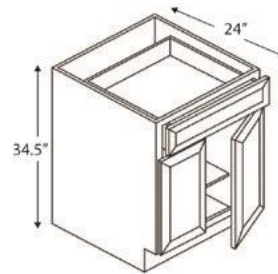

TABLE OF CONTENTS

KITCHEN BASE CABINETS
Pages
TALL CABINETS
Page

KITCHEN WALL CABINETS
Pages
GLASS DOOR WALL CABINETS
Pages

VANITY BASE CABINETS
Pages

ACCESSORIES
Pages

BASE CABINETS

BASE CABINET: 1 Door, 1 Drawer

BASE CABINET: 2 Doors, 1 Drawer

Name	Size
B09	9w x 34.5h x 24d
B12	12w x 34.5h x 24d
B15	15w x 34.5h x 24d
B18	18w x 34.5h x 24d
B21	21w x 34.5h x 24d

Name	Size
B24	24w x 34.5h x 24d
B27	27w x 34.5h x 24d
B30	30w x 34.5h x 24d

BASE CABINET: 2 Doors, 2 Drawers

Name	Size
B33	33 w x 34.5h x 24d
B36	36 w x 34.5h x 24d
B39	39 w x 34.5h x 24d
B42	42 w x 34.5h x 24d

3-DRAWER BASE CABINET

Name	Size
3DB12	12w x 34.5h x 24d
3DB15	15w x 34.5h x 24d
3DB18	18w x 34.5h x 24d
3DB21	21w x 34.5h x 24d
3DB24	24w x 34.5h x 24d
3DB30	30w x 34.5h x 24d
3DB36	36w x 34.5h x 24d