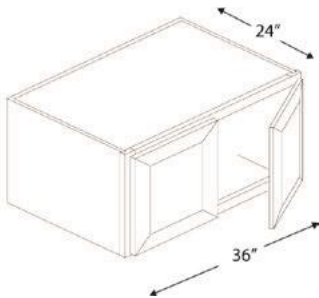

WALL FRIDGE CABINET

2 Doors

Name	Size
W361224	36w x 12h x 24d
W361524	36w x 15h x 24d
W361824	36w x 18h x 24d
W362424	36w x 24h x 24d