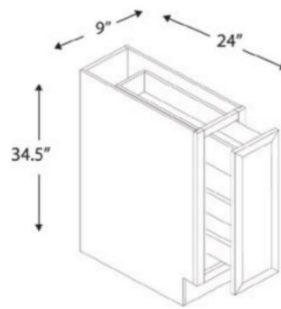

BASE CABINET: 2 Doors, 2 Drawers

Name	Size
B33	33 w x 34.5h x 24d
B36	36 w x 34.5h x 24d
B39	39 w x 34.5h x 24d
B42	42 w x 34.5h x 24d

3-DRAWER BASE CABINET

Name	Size
3DB12	12w x 34.5h x 24d
3DB15	15w x 34.5h x 24d
3DB18	18w x 34.5h x 24d
3DB21	21w x 34.5h x 24d
3DB24	24w x 34.5h x 24d
3DB30	30w x 34.5h x 24d
3DB36	36w x 34.5h x 24d

2- DRAWER BASE CABINET

Name	Size
2DB24	24w x 34.5h x 24d
2DB30	30w x 34.5h x 24d
2DB36	36w x 34.5h x 24d

SPICE RACK BASE CABINET: 1 Door

SINK BASE CABINET: 2 Doors, 2 False Drawers

Name	Size
SP09	9w x 34.5h x 24d

CORNER SINK BASE CABINET: 1 Door

Name	Size
SB33	33w x 34.5h x 24d
SB36	36w x 34.5h x 24d
SB42	42w x 34.5h x 24d

Name	Size
CSB36	36w x 34.5h x 24d
CSB42	42w x 34.5h x 24d

NOTE: Front door for CSB36 is 18in and 24in for CSB42

FARM HOUSE SINK BASE CABINET: 2 Doors

Name	Size
FSB36	36 w x 34.5h x 24d

BASE LAZY SUSAN CABINET: 2Doors

Name	Size
BLS33	33w x 34.5 x 24d
BLS36	36w x 34.5h x 24d

BLIND CORNER BASE CABINET: 1Door, 1 Drawer