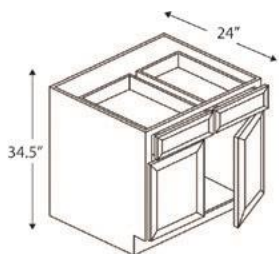

BASE CABINET: 2 Doors, 1 Drawer

Name	Size
B09	9w x 34.5h x 24d
B12	12w x 34.5h x 24d
B15	15w x 34.5h x 24d
B18	18w x 34.5h x 24d
B21	21w x 34.5h x 24d

Name	Size
B24	24w x 34.5h x 24d
B27	27w x 34.5h x 24d
B30	30w x 34.5h x 24d

BASE CABINET: 2 Doors, 2 Drawers

Name	Size
B33	33 w x 34.5h x 24d
B36	36 w x 34.5h x 24d
B39	39 w x 34.5h x 24d
B42	42 w x 34.5h x 24d

3-DRAWER BASE CABINET

Name	Size
3DB12	12w x 34.5h x 24d
3DB15	15w x 34.5h x 24d
3DB18	18w x 34.5h x 24d
3DB21	21w x 34.5h x 24d
3DB24	24w x 34.5h x 24d
3DB30	30w x 34.5h x 24d
3DB36	36w x 34.5h x 24d

2- DRAWER BASE CABINET

Name	Size
2DB24	24w x 34.5h x 24d
2DB30	30w x 34.5h x 24d
2DB36	36w x 34.5h x 24d

SPICE RACK BASE CABINET: 1 Door

SINK BASE CABINET: 2 Doors, 2 False Drawers

Name	Size
SP09	9w x 34.5h x 24d