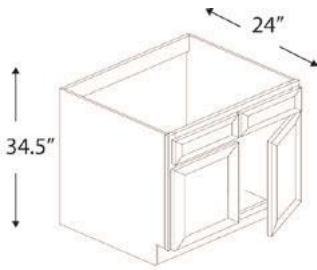

BASE CABINET: 2 Doors, 2 Drawers

Name	Size
B33	33 w x 34.5h x 24d
B36	36 w x 34.5h x 24d
B39	39 w x 34.5h x 24d
B42	42 w x 34.5h x 24d

3-DRAWER BASE CABINET

Name	Size
3DB12	12w x 34.5h x 24d
3DB15	15w x 34.5h x 24d
3DB18	18w x 34.5h x 24d
3DB21	21w x 34.5h x 24d
3DB24	24w x 34.5h x 24d
3DB30	30w x 34.5h x 24d
3DB36	36w x 34.5h x 24d

2- DRAWER BASE CABINET

Name	Size
2DB24	24w x 34.5h x 24d
2DB30	30w x 34.5h x 24d
2DB36	36w x 34.5h x 24d

SPICE RACK BASE CABINET: 1 Door

SINK BASE CABINET: 2 Doors, 2 False Drawers

Name	Size
SP09	9w x 34.5h x 24d

CORNER SINK BASE CABINET: 1 Door

Name	Size
SB33	33w x 34.5h x 24d
SB36	36w x 34.5h x 24d
SB42	42w x 34.5h x 24d

Name	Size
CSB36	36w x 34.5h x 24d
CSB42	42w x 34.5h x 24d

NOTE: Front door for CSB36 is 18in and 24in for CSB42

FARM HOUSE SINK BASE CABINET: 2 Doors

Name	Size
FSB36	36 w x 34.5h x 24d

BASE LAZY SUSAN CABINET: 2Doors

Name	Size
BLS33	33w x 34.5 x 24d
BLS36	36w x 34.5h x 24d

BLIND CORNER BASE CABINET: 1Door, 1 Drawer