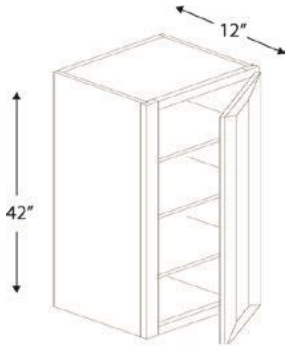

WALL CABINET 36" HIGH

2 Doors

Name	Size
W2436	24w x 36h x 12d
W2736	27w x 36h x 12d
W3036	30w x 36h x 12d
W3336	33w x 36h x 12d
W3636	36w x 36h x 12d

WALL CABINET 42" HIGH

1 Door

Name	Size
W942	9w x 12h x 24d
W1242	12w x 42h x 12d
W1542	15w x 42h x 12d
W1842	18w x 42h x 12d
W2142	21w x 42h x 12d

WALL BLIND CORNER CABINET

1 Door

Name	Size
WBC2730	27w x 30h x 12d
WBC2736	27w x 36h x 12d
WBC2742	27w x 42h x 12d

Note: Door is 13.5"
Specify left or right

WALL DIAGONAL CORNER 24" Wide

1 Door

Name	Size
WDC2430	24w x 30h x 12d
WDC2436	24w x 36h x 12d
WDC2442	24w x 42h x 12d