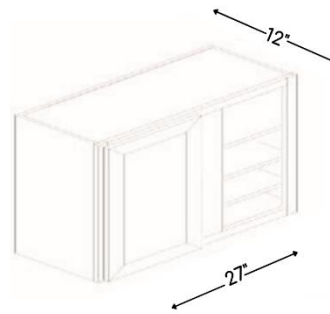

WALL CABINET 42" HIGH

2 Doors

Name	Size
W2442	24w x 42h x 12d
W2742	27w x 42h x 12d
W3042	30w x 42h x 12d
W3342	33w x 42h x 12d
W3642	36w x 42h x 12d

WALL FRIDGE CABINET

2 Doors

Name	Size
W361224	36w x 12h x 24d
W361524	36w x 15h x 24d
W361824	36w x 18h x 24d
W362424	36w x 24h x 24d

WALL BLIND CORNER CABINET

1 Door

Name	Size
WBC2730	27w x 30h x 12d
WBC2736	27w x 36h x 12d
WBC2742	27w x 42h x 12d

Note: Door is 13.5"
Specify left or right

WALL DIAGONAL CORNER 24" Wide

1 Door

Name	Size
WDC2430	24w x 30h x 12d
WDC2436	24w x 36h x 12d
WDC2442	24w x 42h x 12d